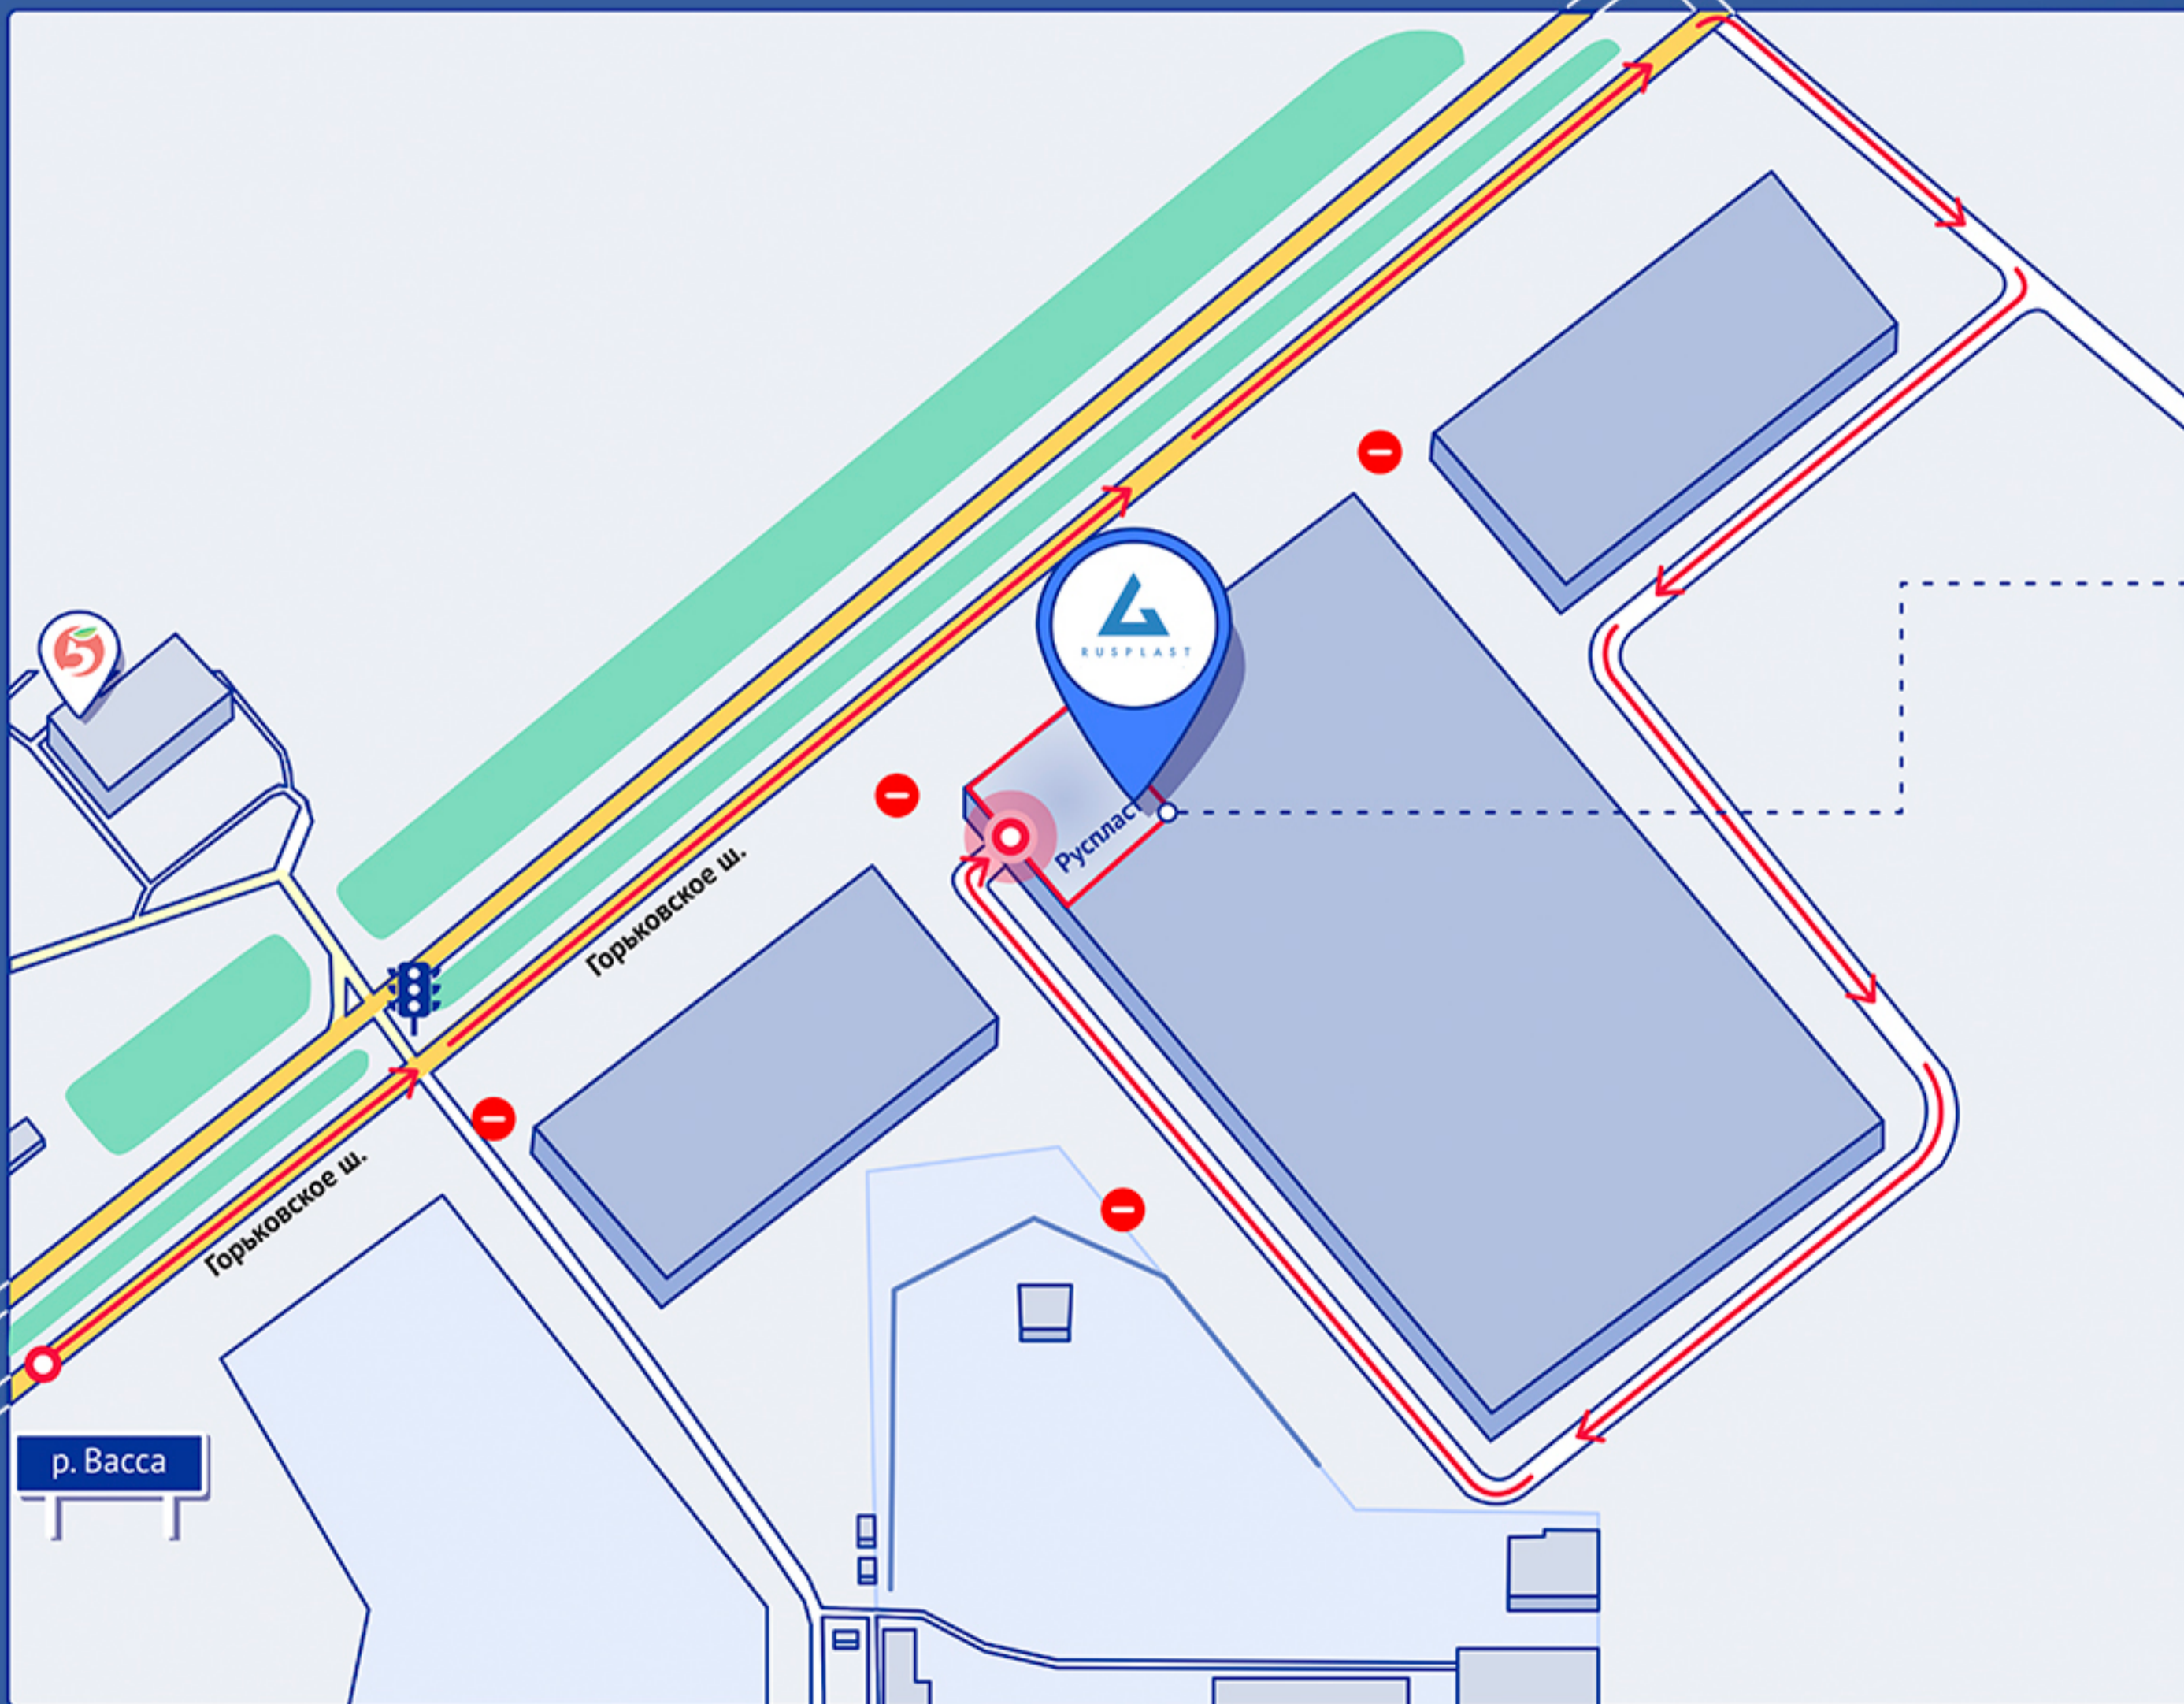

В сторону Москвы по Горьковскому шоссе (М-7), развернуться на развязке Ногинск - Красный Элетрик и ехать в сторону области. После светофора необходимо проехать 500 метров, повернуть направо, затем снова направо - КПП №2. Далее по дорожной схеме территории Технопарка.

С А-107 поворачиваем в сторону области и едем 5 км. После светофора необходимо проехать 500 метров, повернуть направо, затем снова направо - КПП №2. Далее по дорожной схеме территории Технопарка.

Собственник: ООО «РУСПЛАСТ», Московская область, Ногинский район, «Технопарк Успенский», 11 (58км Горьковского шоссе)

Координаты GPS: 55.852518, 38.506815 (КПП №2)
Также в поиске навигатора можно набрать: г. Ногинск, Старо-Владимирский тракт

Основной контакт: +7 929 584 82 01
Доп. контакт: +7 929 584 81 87

Время работы склада:
Пн-чт: с 8:00 до 17:00
Пт: с 8:00 до 16:00
Сб-вс: выходной